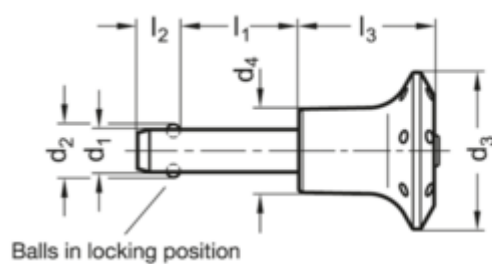

Varenummer: 201089705  
 Beskrivelse: E+G  
 Kuglepallås GN 113.5-16-35

## Mål

### Application example

d1 0.04/-0.08	= 16
d2	= 19
d3	= 42
d4	= 25
l1 +0.6	= 35
l2 ±1	= 14
l3 -0.2	= 39
Spændkraft (N)	= 155

Vægt i (g) = 130